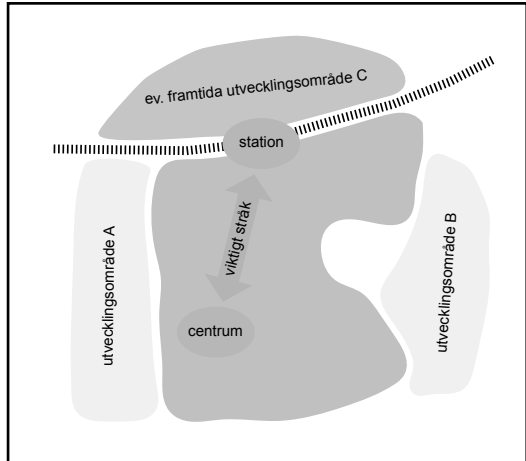

LINGHEM

Förslag till fördjupning av översiktsplanen

FÖRSLAGET TILL FÖRDJUPNING av översiktsplanen för Linghem redovisar hur man kan förstärka den befintliga strukturen i samhället och hur man kan utveckla obyggsda markområden i anslutning till orten.

Förutom några mindre tättningsområden i samhället redovisas tre utvecklingsområden för ny bebyggelse: A västerut, B österut och C norrut. Dessa områden kan byggas ut oberoende av varandra. Utvecklingsområdena ligger alla inom radien av 1,5 km från pendeltågsstationen vilket har varit ett viktigt kriterium för planeringen.

Det tar ca 15 minuter att promenera 1,5 km i lugn takt och utbyggnad inom den radien bedöms få ett bra gång- och cykelavstånd från stationen. Skulle alla tre utvecklingsriktningarna finnas kvar i det slutliga planförslaget kommer orten kunna utöka sitt invånarantal med ca 5 500 personer.

EN VIKTIG FÖRUTSÄTTNING för planarbetet har varit Banverkets planerade snabbtågsjärnväg "Ostlänken" och dess spårkorridorer. Planförslaget redovisas på två plankartor som visar olika korridorsalternativ för Ostlänkenbanan. Spårkorridor kommer att väljas i ett senare skede. Om spåren lokaliseras bredvid befintlig järnväg (blå korridor) så avstår kommunen från redovisa en utveckling norrut. Barriäreffekten bedöms bli alltför kraftig.

SAMRÅDSUTSTÄLLNING

Planförslaget finns utställt fram till den 14 september 2007 på Linköpings Stadsbibliotek samt på biblioteksfilialen i Linghem. Där kan man även hämta sig ett eget exemplar av samrådshandlingen.

SYNPUNKTER

Vi vill ha dina synpunkter på förslaget senast den 14 september 2007.

Märk synpunkterna "Samråd Linghem" och skicka dem till:

Linköpings kommun
Stadshuset
581 81 Linköping

eller via e-post: kommun@linkoping.se

Linköpings
kommun